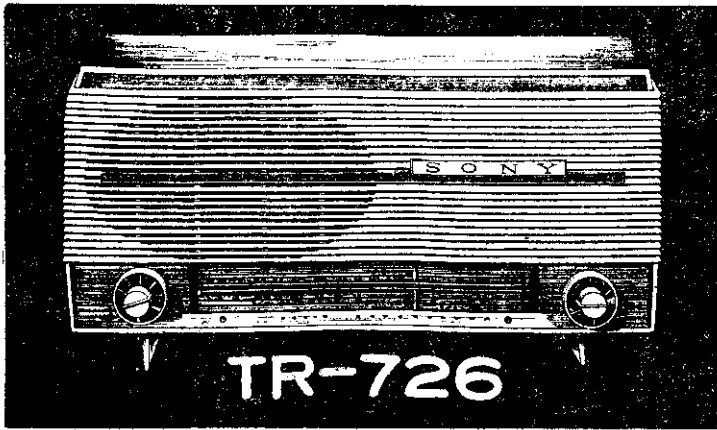

SONY

電晶體收音機界的大革命!!

SONY 最新出品“TR-726”家庭用電晶體收音機
它的 1,800MW 輸出音量不遜於普通真空管收音機

請欣賞電晶體收音機所能產生的最柔和的聲音

將 SONY TR-726 型七石收音機打開，即刻您就會發現一且愛上一其與眾不同的地方，由 7X5 精圓形喇叭流出來的音調是美妙的，它不需要電線，但其 1,800MW 輸出毫不遜於真空管收音機的音量，同時由於設計精巧能使您室內增加不少光彩。