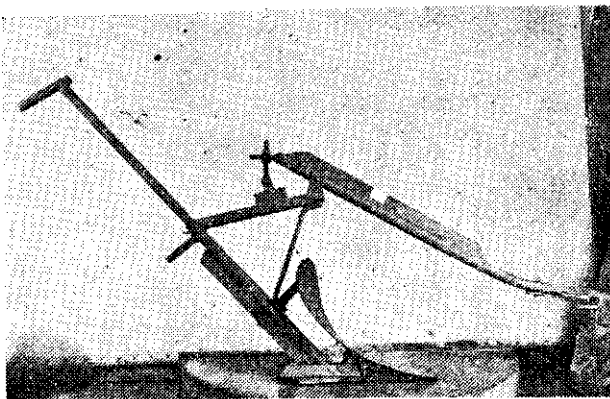

AUXIN—H61

·快豐收之特點·

- ①增加作物體之生長果着花之速度並促進成熟期
- ②防止花落果改良善品質增加產量提早收成
- ③增加促芽率促進活着力
- ④抵抗病蟲害並防止稻熱病等發生
- ⑤增加產量二成至六成
- ⑥快豐收品質絕對與他貨大不相同

製造廠 神農化工廠出品
廠址 南投縣名間鄉濁水村39號

協進理想鐵犁

(擔負方廠由費運) 元〇五二架每

廠 工 鐵 進 協 廠 造 製
號八七街興南里新清鎮里埔縣投南：址 廠
號 八 二 一 一：話 電
號五六四一：二：號撥劃郵

點 特

- 一、堅固輕便：全部鐵製（總重24台斤）攜帶輕便，小童亦能操用，經久不朽，耐用比上十台木犁。
- 二、活動式：犁柄可以自動分長短，犁壁調節斜度自由，犁眾鼻得調節耕幅，不用時得分解收藏。
- 三、規格標準：犁壁犁頭規格與市面成品相同，可隨時自行配換。
- 四、耕反被：保證百分之百效率（比上木犁數倍）。
- 五、價格低廉：每架新台幣二百五十元（運貨由廠方負擔）
- 六、使用保證：購用二年以內故障者，由廠方免費修復。