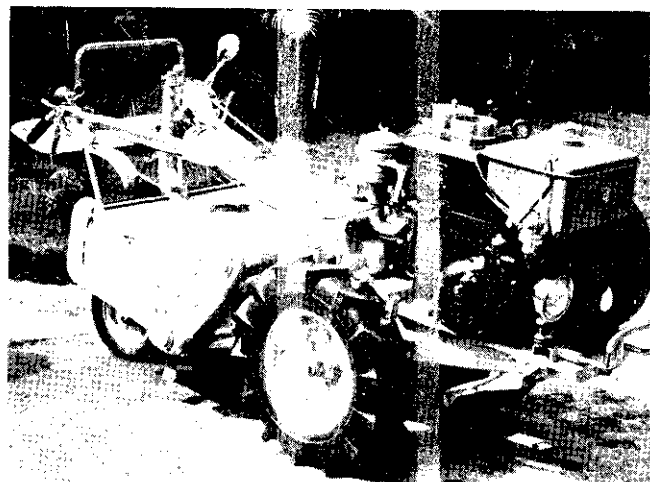

ヤンマーディーゼル

中國農業機械公司

最新榮譽出品 KFG600型

四大優點

保養修理	服務第一
零件齊備	供應無缺
省力省油	堅固耐用
操作駕駛	簡易輕便

八大工作

犁田	脫穀	抽水	碾米
開溝	運輸	作畦	鋸木

全額貸款

型式	中農牌井關KFG600型配中農野馬NT95K改良型柴油引擎	
附帶機件名稱	1. 中農牌井關型牽引剷轉式動力耕耘機	1 台
	2. 中農野馬NT95K改良型7-10.5馬力柴油引擎	1 組
	3. 600x12 橡膠輪 (附齊於耕耘機)	1 組
	4. 作溝器	1 組
	5. 耕耘刀 (18支)	1 組
	6. 開墾刀 (18支)	1 組
	7. 水田車輪(26" V型 25" S型 29" V型任擇一種)	1 組
	8. 電燈	1 套
	9. 中農釘齒耙	1 組
	10. 前站架	1 個
	11. 照後鏡	1 個
	12. 喇叭	1 個
	13. 標準工具	2 套
	14. 作業服及帽子、毛巾	2 套
	15. 柴油濾清器 (附齊於NT95K改良型引擎)	1 套
	16. 耕耘部橡皮蓋	1 個
	17. 乘用裝置	1 套
	18. 引擎及耕耘部保養手冊	2 冊
售價	每套新台幣五萬五千元正 (N. T. \$55,000.00)	