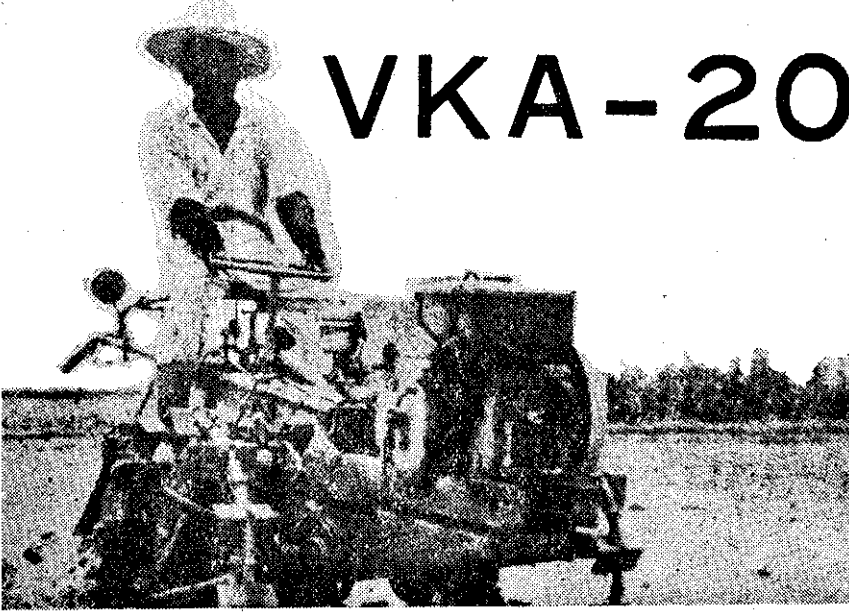

裝配

カンパニー デイゼルエンジン

野馬牌柴油機

竹下號耕耘機

VKA-20

VX-A20 (24) 型

- ① VKA20型(24)驅動轉輪
動力耕耘機..... 1架
- ② 野馬 NT95K~10.5HP
柴油發動機..... 1架
- ③ 橡膠輪 (600×12)..... 1套
- ④ 歛立器(築畦器)..... 1套
- ⑤ 耕耘刀(狀爪普通爪)各..... 1套
- ⑥ 補助耕耘刀裝置..... 1套
(狀爪普通爪各2支)
- ⑦ 走行用V型轉輪..... 1套
- ⑧ 耕耘用V型轉輪..... 1套
- ⑨ B型三角皮帶..... 5條
- ⑩ 柴油機噴油口..... 1個
- ⑪ 柴油機活塞環..... 2條
- ⑫ 柴油機銅氣缸蓋墊床..... 1個
- ⑬ 水田車輪(30吋)..... 1套
- ⑭ 電燈..... 1套
- ⑮ 標準工具..... 2套
- ⑯ 作業服..... 1套
- ⑰ 帽子..... 5個
- ⑱ 農家用縫針(贈品)..... 1組
- ⑲ 說明書..... 1份
- ⑳ 車輪蓋..... 1組