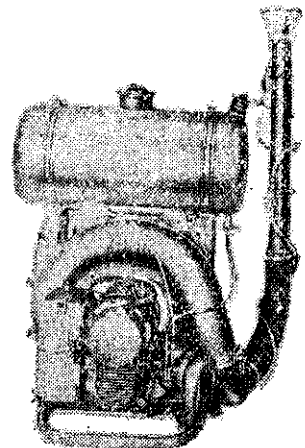

西德製爽樂牌(SOLO)背負式動力噴霧器

爽樂牌特點：

- ① 最輕..... 重量12.5kg
- ② 最有力..... 馬力3HP (同6000轉)
- ③ 最省油..... 汽油消耗量每小時1/2公升
- ④ 有附帶噴火器可以燒草亦..... 可以改良土質及消毒土地
- ⑤ 噴霧角度可以自由調整
- ⑥ 最有風量..... (有裝送風機)5.5m³/每秒
- ⑦ 噴霧距離..... 10公尺以上
- ⑧ 藥水桶容量..... 11公升
- ⑨ 藥水噴出量..... 每分鐘噴出3公升
- ⑩ 粉桶容量..... 10公升
- ⑪ 粉桶噴出量..... 每分鐘噴出0.3~1.2公升
- ⑫ 機體高度..... 70公分
- ⑬ 機體寬度..... 46公分
- ⑭ 機體深度..... 28公分

⑮ 引擎：SOLO工廠自己特製，全世界之噴霧器廠僅有SOLO廠製造引擎，所以一切零件請放心。

⑯ 汽油油混合比率：汽油20 碱油1

你看那麼輕(重量12.5kg)