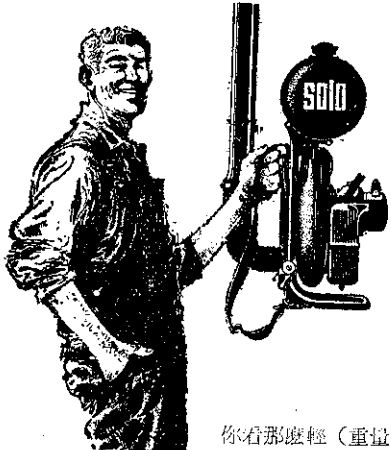

西德製爽樂牌(SOLO)背負式動力噴霧器

爽樂牌特點：

- ① 最輕..... 重量12.5kg
- ② 最有力..... 馬力3HP (同6000轉)
- ③ 最省油..... 汽油消耗量每小時1/2公升
- ④ 有附帶噴火器可以燒草亦..... 可以改良土質及消毒土地
- ⑤ 噴霧角度可以自由調整
- ⑥ 最有風量..... (有裝送風機)5.5m³/每秒
- ⑦ 噴霧距離..... 10公尺以上
- ⑧ 藥水桶容量..... 11公升
- ⑨ 藥水噴出量..... 每分鐘噴出3公升
- ⑩ 粉桶容量..... 10公升
- ⑪ 粉桶噴出量..... 每分鐘噴出0.3~1.2公升
- ⑫ 機體高度..... 70公分
- ⑬ 機體寬度..... 46公分
- ⑭ 機體深度..... 28公分

⑮ 引擎：SOLO工廠自己特製，全世界之噴霧器廠僅有SOLO廠製造引擎，所以一切零件請放心。

⑯ 汽油油混合比率：汽油20 碱油1

你看那麼輕(重量12.5kg)