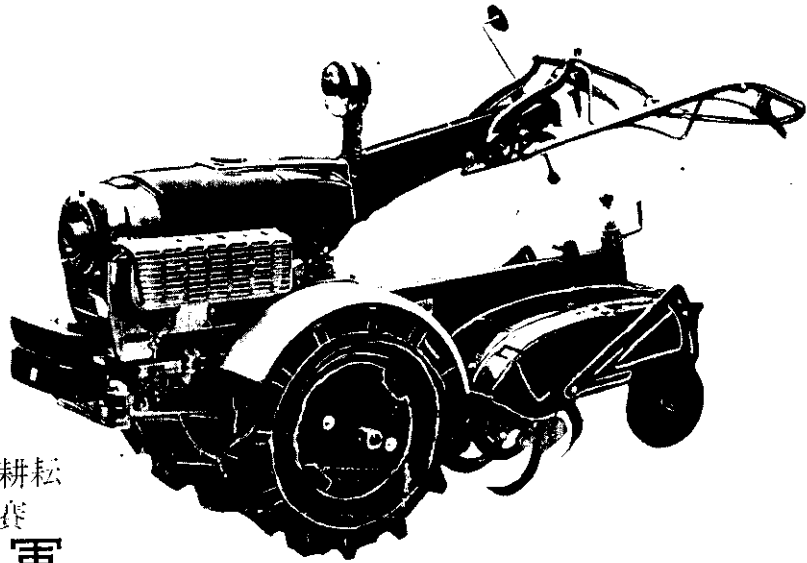

# F190-4型

臺灣省第一屆耕耘  
機犁耕技術比賽  
**冠 軍**

本田F190-4型耕耘機明細表

重 量	95公斤 (引擎、本機、橡膠輪、泥除)
引 擎	空冷4衝程2氣筒OHV汽油發動機
馬 力	7馬力
最大耕深	7-8英寸
離 合 器	溫式多板自動离心型
變速段數	前進6段 後退2段