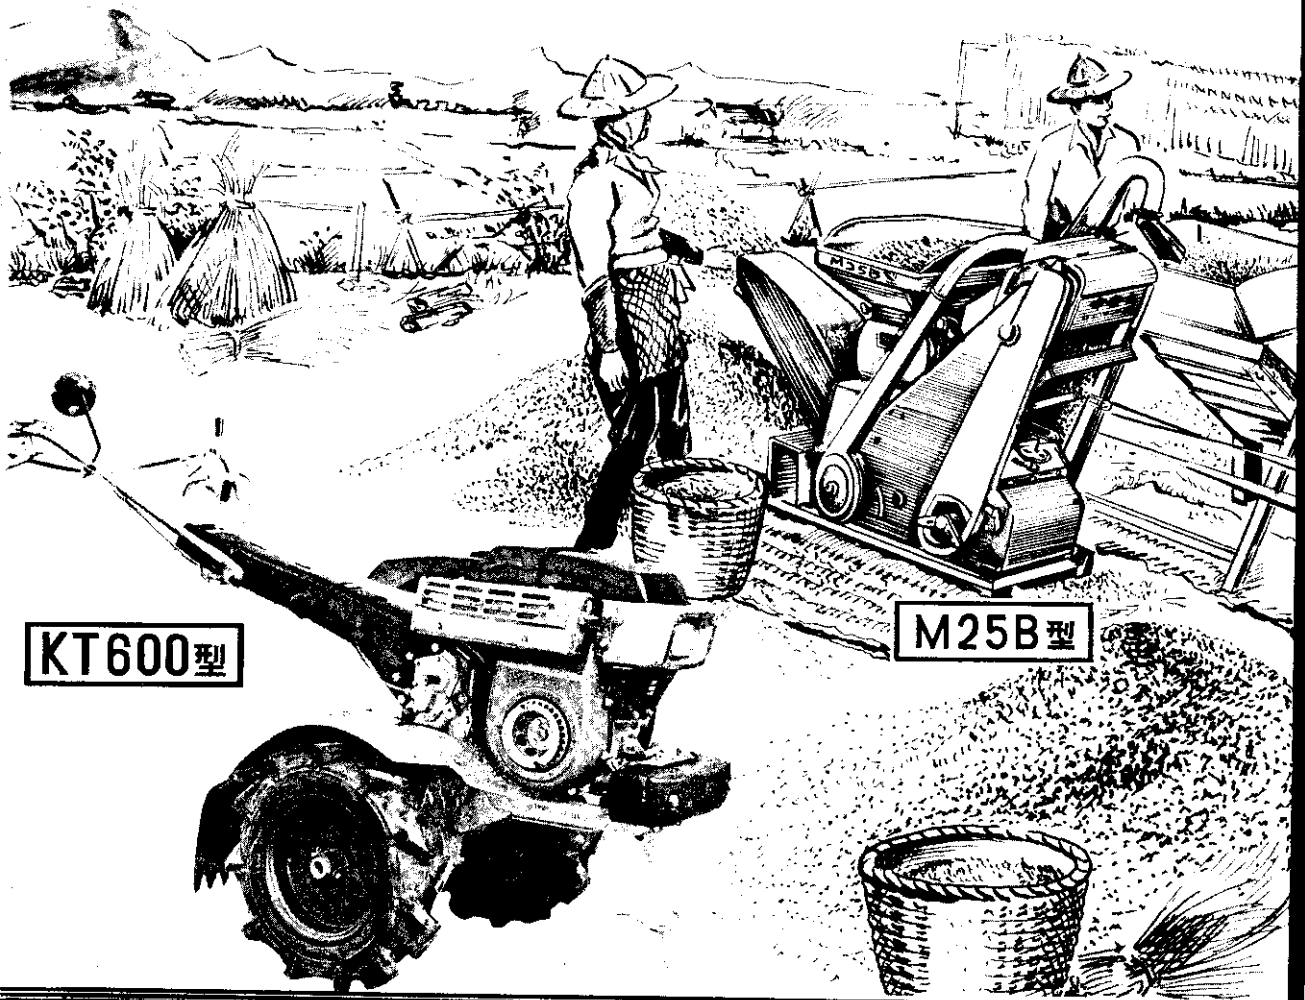

日本最大の農業機械総合メーカー

1963年最新型農機
即將供應臺灣

KT600型

M25B型

井 関 農 機 株 式 會 社

本 社 松 山 市 八 代 町 30 TEL 2-9111

東 京 支 社 東 京 都 中 央 区 八 重 洲 2-1 TEL 271-1271

工 場 松 山 · 熊 本 · 東 京 · 仙 台 · 新 潟 · 台 北