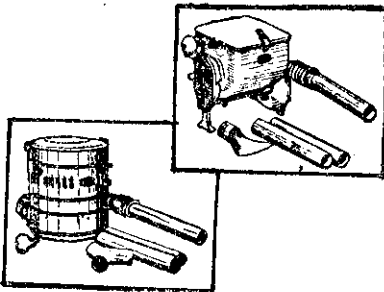

此次對本公司出售之共立牌動力噴霧機
實施定期調整及修配機件幸蒙各地協銷處之
協力及各用戶之支持業除一部分外大致圓滿
結束，敬祈本年期度防治工作乃能發揮最有
效的防治成機能以期達糧食增產，並今後乃
希時常賜教是幸！

小 啓