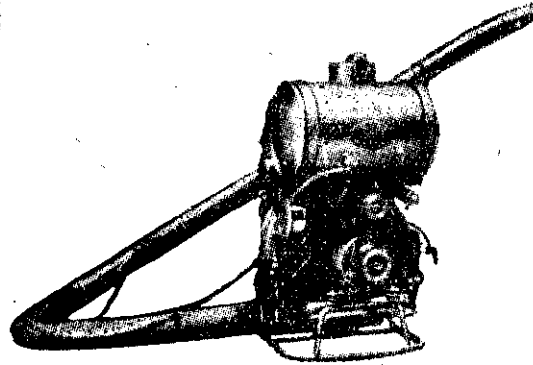

安心して使える防除機：
信賴して買える防除機：

共立農機株式会社 出品

Kyoritsu 防治機

防治3鍵：

良い農藥
良い機械
良い工作者

動力微粒噴霧粉機
動力微粒噴霧機
送液連動微粒噴霧機
高速廣幅散布機
極細微粒子噴霧機
背負式噴霧機
手動散粉機
土壤消毒
刈草機掘穴機捕蟲機
各種部分品

(榮譽經銷農藥)

西樂生片 西樂生石灰 豐年錠
農徽素 奇拔利靈
大滅克侖 農王 (NUVAN = VP)