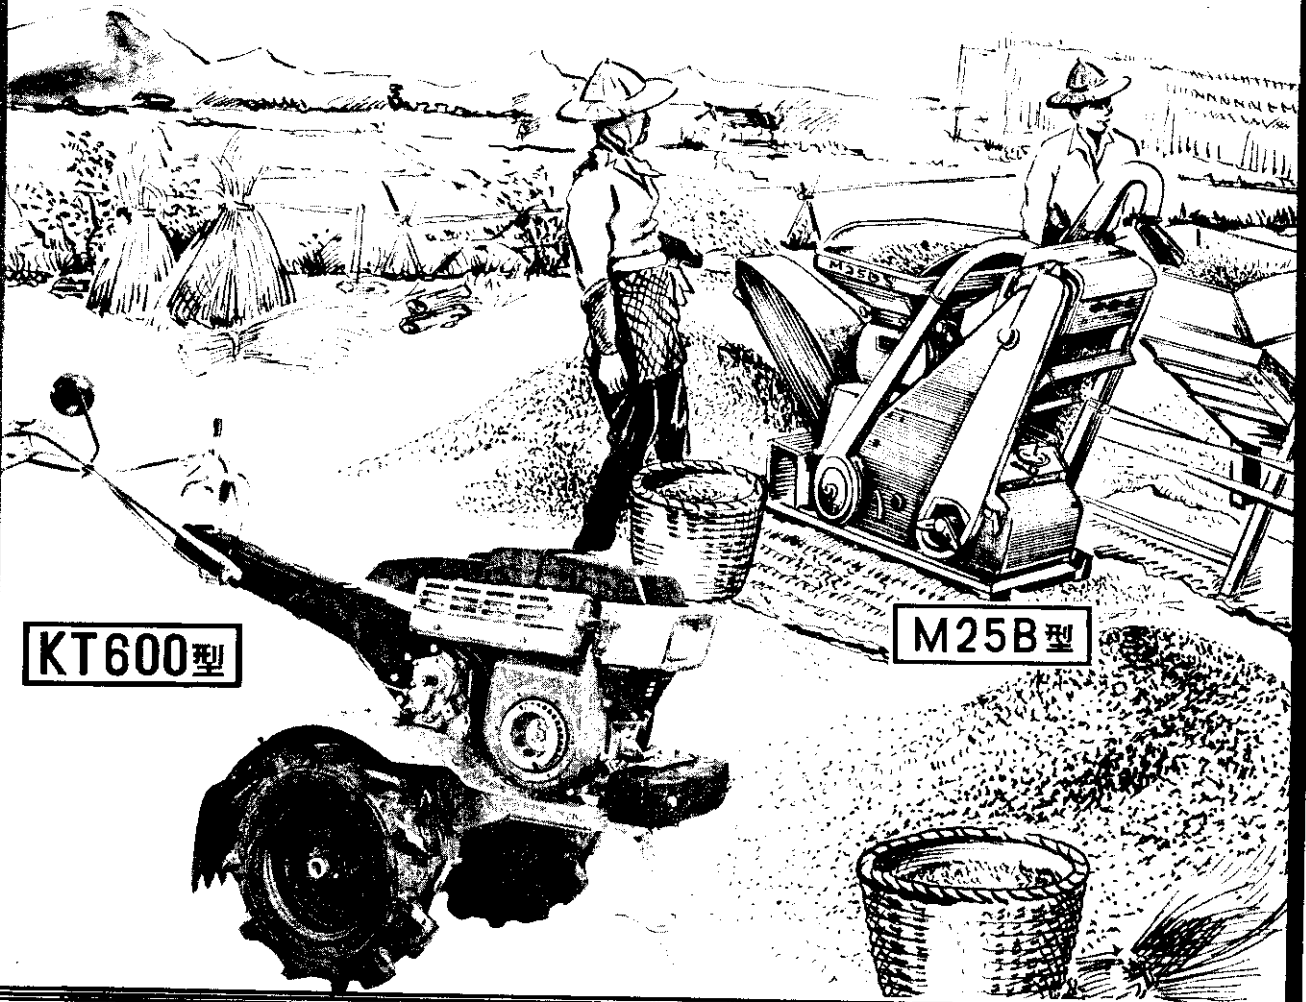

日本最大の農業機械総合メーカー

1963年最新型農機  
即將供應臺灣

KT600型

M25B型