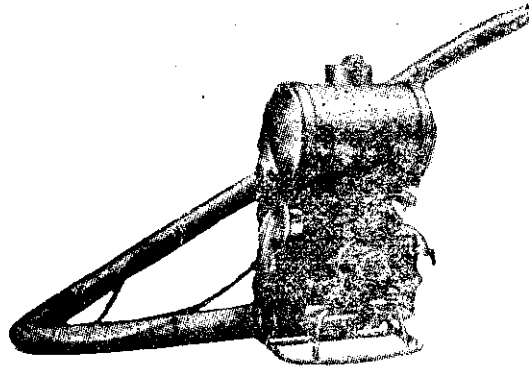

符合時代潮流的防治機：

本省銷路最大的防治機：

共立農機株式會社出品

Kyoritsu 防治機

防治3鍵：

良い農藥
良い機械
良い工作者

動力微粒噴霧粉機
動力微粒噴霧機
送液速動微粒噴霧機
高速廣幅散布機
極細微粒子噴霧機
背負式噴霧機
手動散粉機
土壤消毒
刈草機掘穴機捕蟲機
各種部分品

.....
(榮譽經銷農藥)