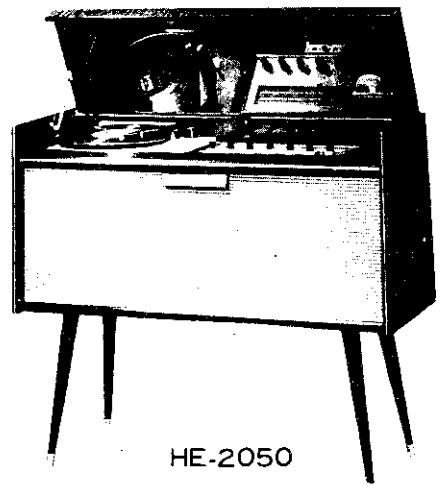

世紀的創造

顫動的音響效果

最強音與  
最弱音的  
完全區分

HE-2060

HE-2050

T-53  
六石長波  
(超小型)  
電晶體收音機

7L-855  
輕便攜帶型  
四速立體音電唱機  
音質清晰消遣佳品

BT-900  
家庭用大型  
六石長波專用  
音量音質清晰