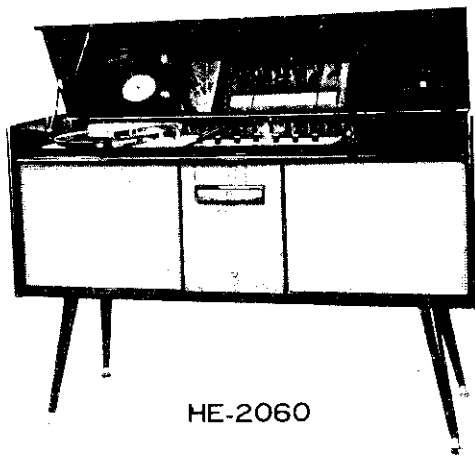

世紀的創造

顫動的音響效果

最強音與  
最弱音的  
完全區分

HE-2060

HE-2050

T-53  
六石長波  
(超小型)  
電晶體收音機

7L-855  
輕便攜帶型  
四速立體音電唱機  
音質清晰消遣佳品

BT-900  
家庭用大型  
六石長波專用  
音量音質清晰