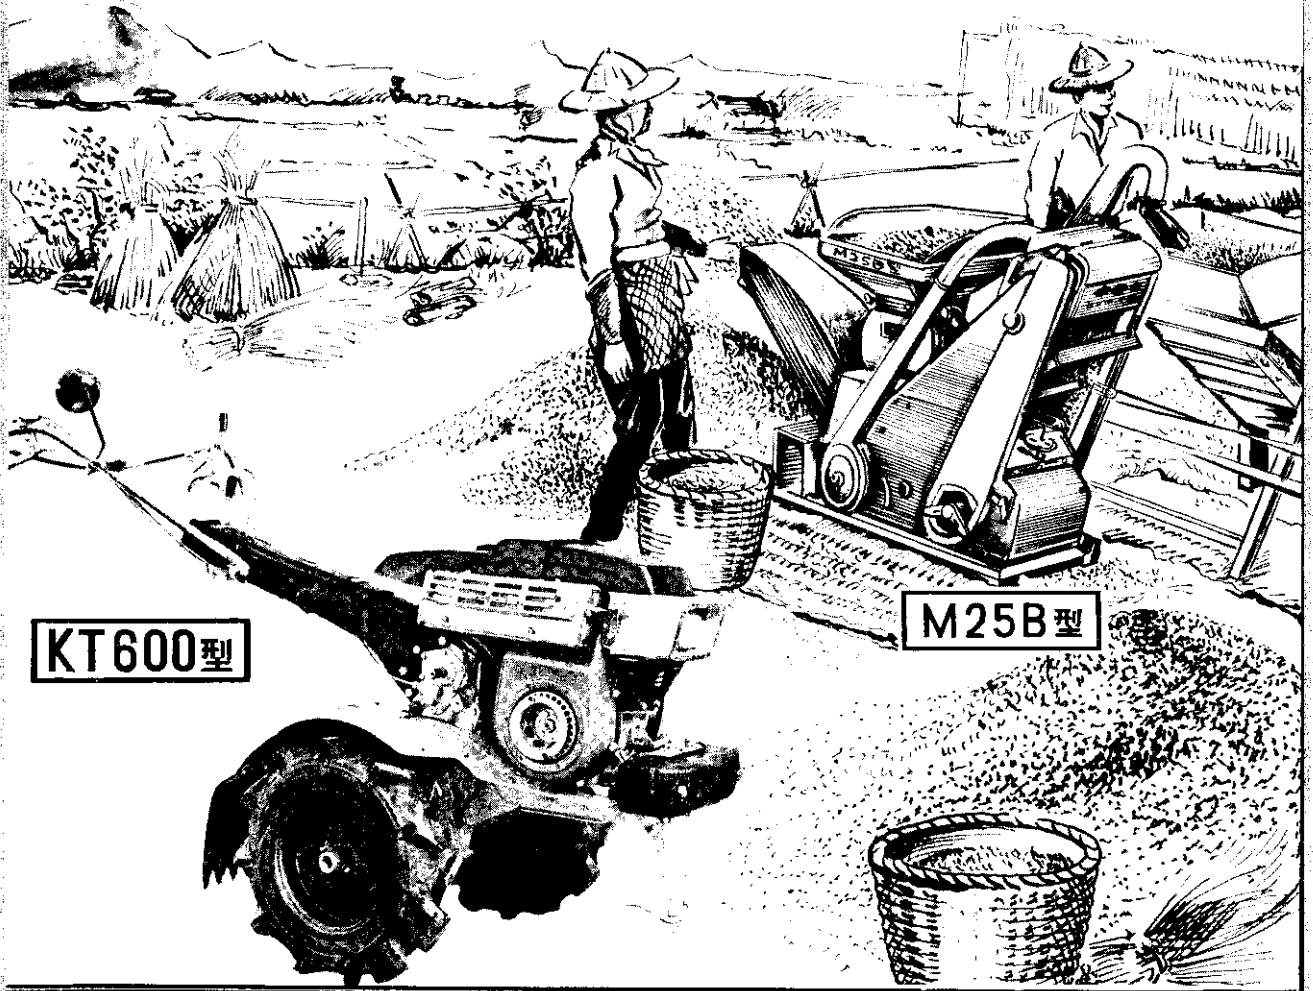

日本最大の農業機械総合メーカー

1963年最新型農機
即將供應臺灣

KT600型

M25B型

井 関 農 機 株 式 會 社

本 社 松 山 市 八 代 町 30 TEL 2-9111

東 京 支 社 東 京 都 中 央 區 八 重 洲 2-1 TEL 271-1271

工 場 松 山・熊 本・東 京・仙 台・新 潟・台 北