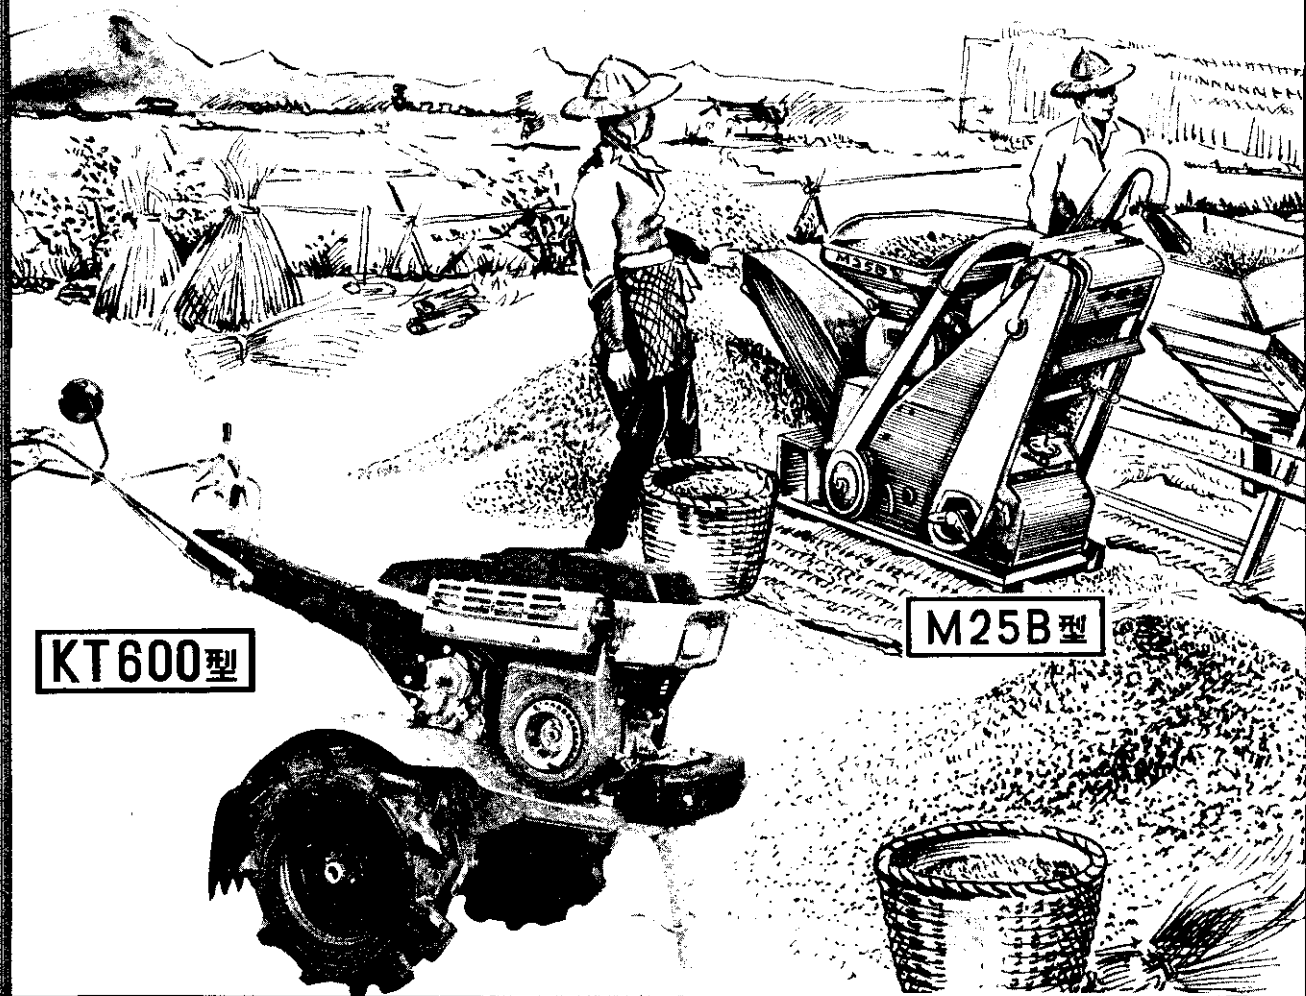

日本最大の農業機械総合メーカー

1963年最新型農機
即將供應臺灣

KT600型

M25B型

井 関 農 機 株 式 會 社

本 社 松 山 市 八 代 町 30 TEL 2-9111

東 京 支 社 東 京 都 中 央 区 八 重 洲 2-1 TEL 271-1271

工 場 松 山・熊 本・東 京・仙 台・新 潟・台 北