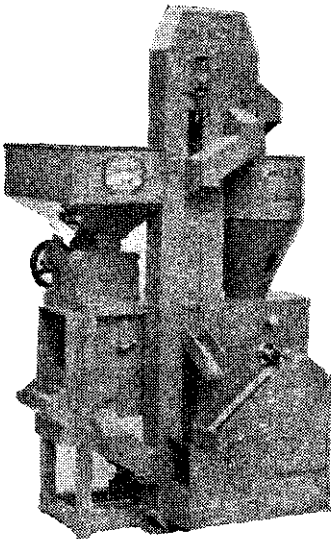

SN60 型最新式中型自動磨谷碾米聯合機

(最受歡迎型體)
所需動力： $\frac{3}{4}$ HP或1馬
能 力：
每小時磨谷400台斤
每小時 碾白米：120台斤 } 分爲
200台斤 } 兩種
優 點：
無論任何谷種，保證不損米質破碎，步留提高85%，本機永遠不變質，消耗輕小。

三 豐 牌

源三豐機器工廠榮譽出品

臺中縣豐原鎮水源路108—1 電話 389