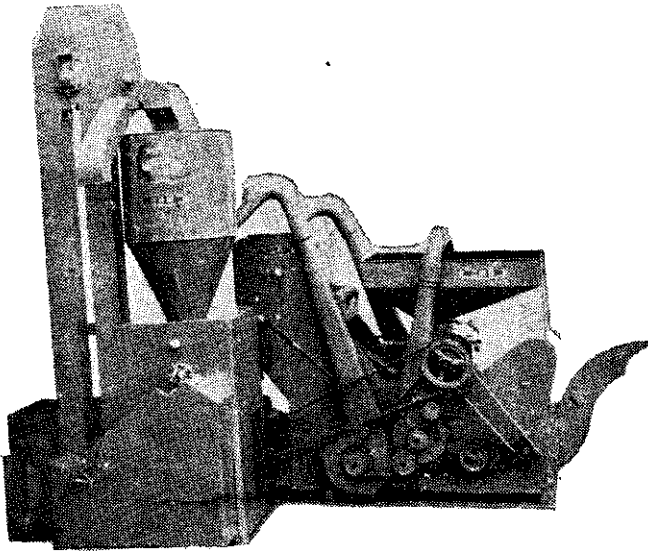

#### SN80 型最新式大型自動磨谷碾米聯合機

所需動力：1馬力—2馬力  
能 力：每小時磨谷500台斤  
每小時碾白米200台斤 } 分爲兩種  
每小時碾白米120台斤 }  
本機自用或兼營業均可  
優點：無論任何谷種，保證不損米質破碎，步留提高85%，本機永遠不變質，消耗輕小。

#### SN25 型最新型家庭用碾米機

(最經濟型體)

所需動力： $\frac{3}{4}$  HP  
能 力：每小時100—120臺斤  
將谷粒投入兩次變成白米，可將粗糠、幼糠、米糠、白米分爲四處自動選別。