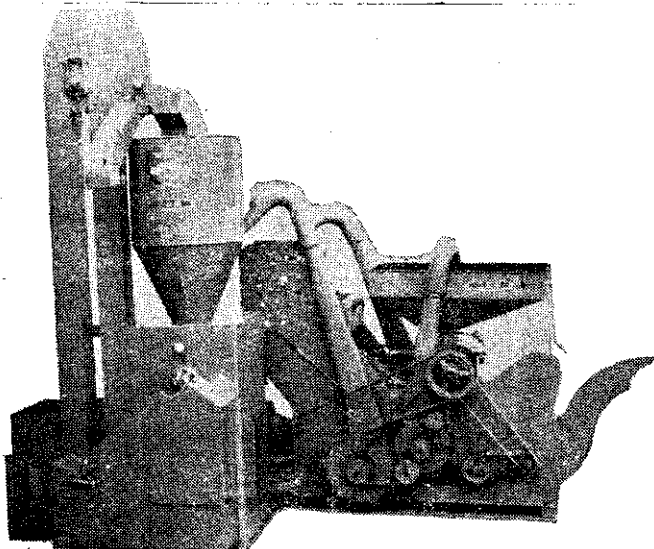

#### SN80 型最新式大型自動磨谷碾米聯合機

所需動力：1馬力—2馬力  
能 力：每小時磨谷500台斤  
每小時碾白米200台斤 } 分爲兩種  
每小時碾白米120台斤 }  
本機自用或兼營業均可  
優點：無論任何谷種，保證不損米質破碎，步留提高85%，本機永遠不變質，消耗輕小。