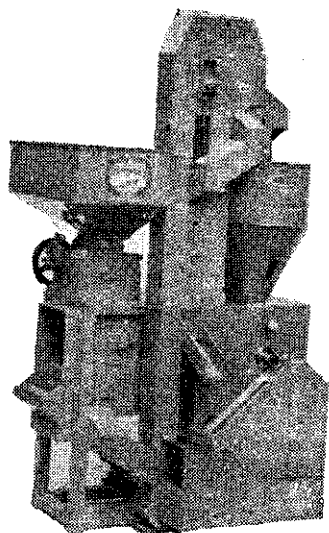

SN60 型最新式中型自動磨谷碾米聯合機

(最受歡迎型體)
所需動力： $\frac{3}{4}$ HP或1馬
能 力：
每小時磨谷400台斤
每小時：120台斤 } 分爲
碾白米：200台斤 } 兩種
優 點：
無論任何谷種，保證不損米質破碎，步留提高85%，本機永遠不變質，消耗輕小。

三 豐 牌

源三豐機器工廠榮譽出品

臺中縣豐原鎮水源路108—1 電話 389