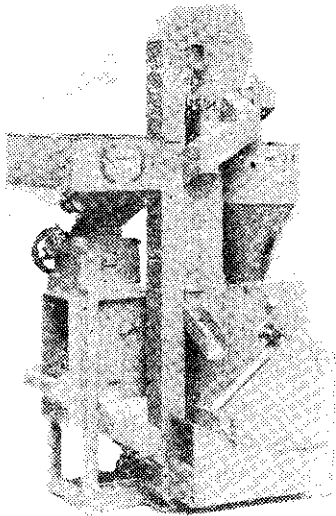

SN25 型最新式家庭用碾米機

（最經濟型體）

SN60 型最新式中型自動磨谷碾米聯合機

（最受歡迎型體）
所需動力： $\frac{3}{4}$ HP或1馬
能 力：
每小時磨谷400台斤
每小時：120台斤 } 分爲
碾白米：200台斤 } 兩種
優 點：
無論任何谷種，保證不損米質破碎，步留提高85%，本機永遠不變質，消耗輕小。

所需動力： $\frac{3}{4}$ HP
能 力：每小時100—120臺斤
將谷粒投入兩次變成白米，可將粗糠、幼糠、米糠、白米分爲四處自動選別。