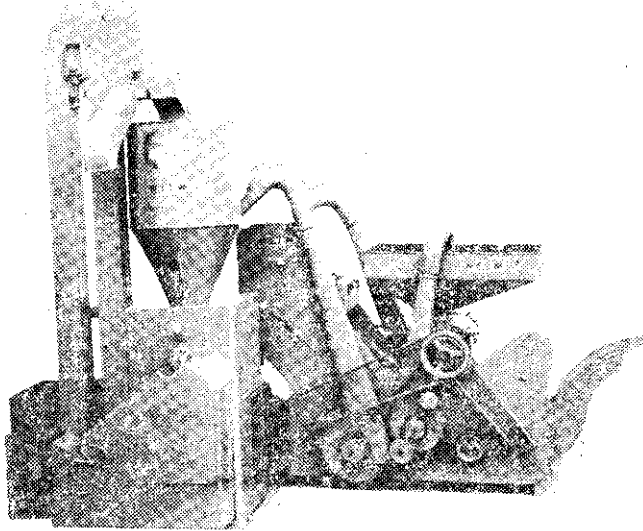

1965年 農友之好消息 最新式家庭用碾米機器

本省首創！三豐牌最新式大、中、小型自動磨谷碾米機出現了，全省獨家外銷東南亞給衆人認定最優秀機器 保證信用可靠實用，式樣最新 設計優美，操作簡便，價格低廉，敬請賜顧，歡迎經銷，使用家庭用電即可自家碾米，配合農村電化之最理想機器，無電之處亦可用引擎轉動碾米。（有詳細型錄說明書備索）

SN80 型最新式大型自動磨谷碾米聯合機

所需動力：1馬力—2馬力
能 力：每小時磨谷500台斤
每小時碾白米200台斤 } 分爲兩種
每小時碾白米120台斤 }
本機自用或兼營業均可
優點：無論任何谷種，保證不損米質破碎，步留提高85%，本機永遠不變質，消耗輕小。