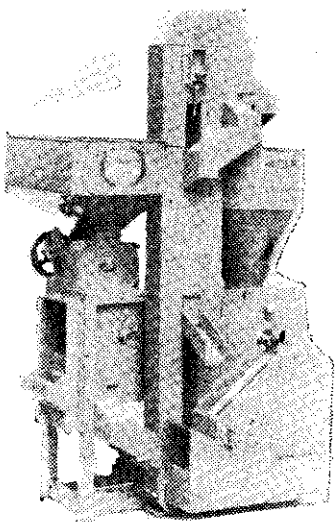

## SN60 型最新式中型自動碾谷碾米聯合機

(最受歡迎型體)

所需動力： $\frac{3}{4}$  HP或1馬

能 力：

每小時碾谷400台斤

每小時碾白米120台斤 } 分爲兩種  
碾白米200台斤 }

優 點：

無論任何谷種，保證不損米質破碎，步留提高85%，本機永遠不變質，消耗輕小。