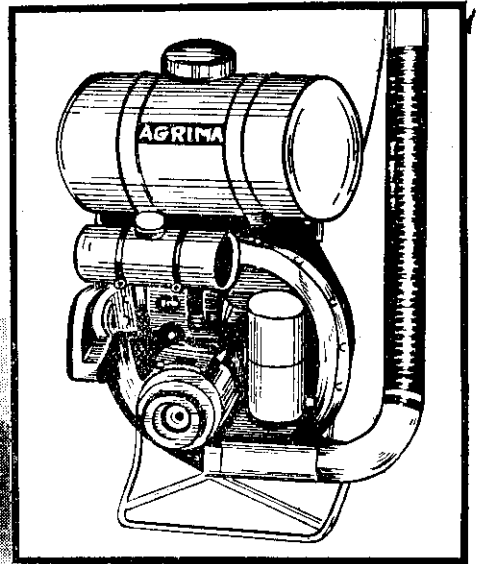

中農—金多樂
(AGRIMA) (KINKELDER)

中農牌 動力微粒噴霧兼用機

- 本機係中農與 KINKELDER 技術合作出品，性能優越。
- 採用世界馳名的 JLO 引擎，發動極簡單又容易，永不故障。
- 備有 1 馬力，1.7 馬力，3 馬力三種，零件充足服務最週到。

◎可向土地銀行
申請全額貸款

製造廠：**中國農業機械公司**

總代銷：**慶豐股份有限公司**

總公司：臺北市南京東路一段17號
工廠：臺北市松山區東興街11號