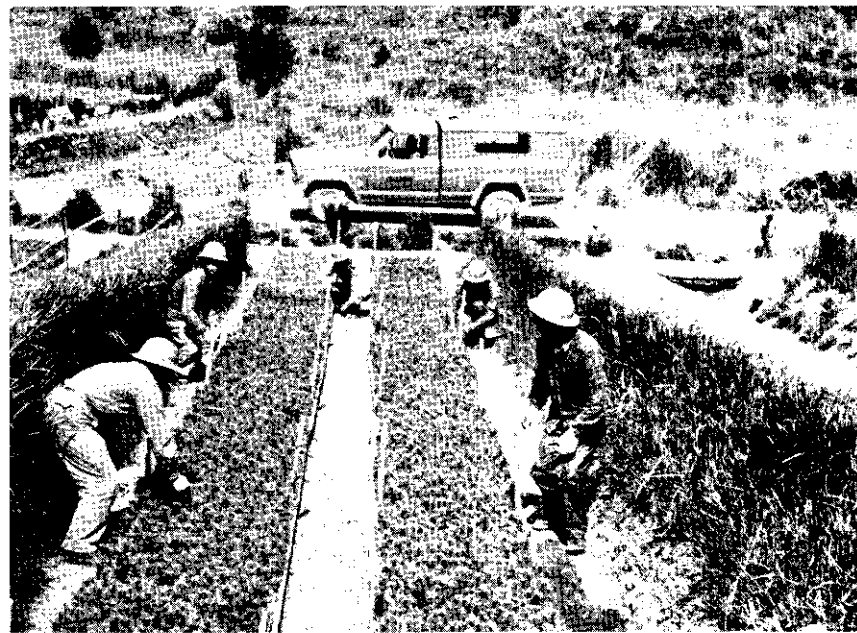

X

梨山 農場退役官兵
種成的甘藍菜
裝車運出。(鮑國琛攝)

橫貫公路森林開發處

屬行政院退除役官兵輔導會，林場在宜蘭棲蘭山，近年來對於砍伐跡地復舊造林工作，極有成績。

①胸高直徑約二公尺的雲杉，可供造紙及建築材料。②彭令豐處長塑膠袋育苗示範，有○的是優良樹苗，有×的是淘汰苗。③松林林相壯觀。④林木苗床作業，兩旁種植荳草防風籬。⑤苗床病蟲害防治。（呂福和攝）