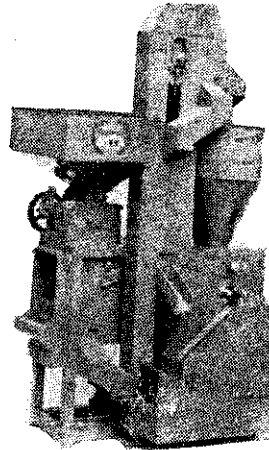

SN 60 型

最新式中型自動磨谷碾米聯合機

（最受歡迎型體）

所需動力：

$\frac{3}{4}$ HP 或 1 馬

能 力：

每小時磨谷 400 臺斤
每小時碾白米
120 臺斤、200 臺斤
，分爲兩種。

優 點：

無論任何谷種，保證不損米質破碎，步留提高85%，本機永遠不變質，消耗輕小。

NS 25 型

最新式家庭用碾米機