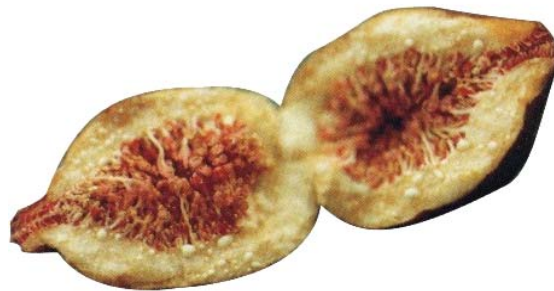

107. 牛乳榕

桑科 Moraceae

學名：*Ficus erecta* Thunb. var. *beeheyana* (Hook. & Arn.) King

別名：牛奶柴、牛奶榕、天仙果、牛乳房

- ✿ 習性：落葉灌木或小喬木。
- ✿ 莖葉：枝幹有乳汁，小枝、葉面、葉柄被絨毛。葉紙質，形狀變化大，橢圓形或菱形狀長橢圓形，長 15~20 cm，先端銳尖或尾尖，側脈 5~10 對。
- ✿ 花果：雌雄異株；雄花多數。果徑 1.5~2.5 cm，成熟時黃紅或橘紅。
- ✿ 分布：中國、琉球、馬來西亞、中南半島及台灣。台灣生長於中低海拔山區及蘭嶼。
- ✿ 用途：陽性至中性植物。耐酸及貧瘠，水分需求中至高；春季新葉紅色，隱花果黃紅色，為誘鳥及蜜源植物，可為庭園樹、行道樹。
- ✿ 撫育管理：以播種或扦插繁殖。株高 1 m 小苗袋苗栽植。株距 1 m 以上。

牛乳榕之葉片

果實

果實剖面