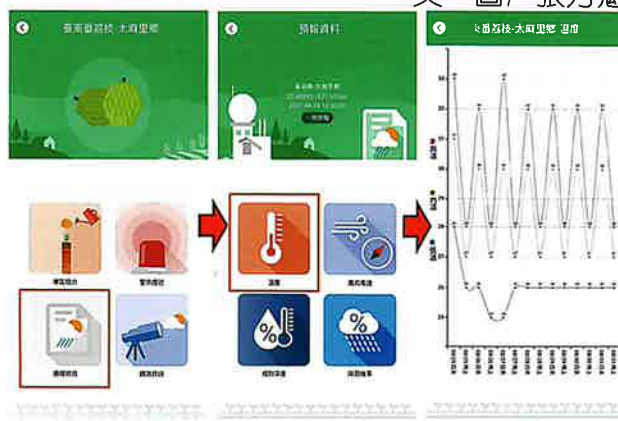

# 防災APP功能再升級!

文、圖/ 張芳魁

氣象與農業生產息息相關，天氣變化不僅影響作物生長發育，也影響病蟲害的發生，掌握天氣變化可減少作物受災的機會，也能即時進行各種田間工作。本文介紹該APP的主要功能，歡迎農友免費下載使用。

一、氣象觀測：APP提供全臺灣各縣市「作物專區」的氣象觀測資訊，包括溫度、露點溫度、風向風速、降水量、相對濕度及日射量等6個項目的即時觀測值，以及過去15天的每日平均值。目前臺東縣有5個「作物專區」，包含卑南鄉、太麻里鄉及東河鄉等3個「番荔枝」作物專區，以及臺東市與池上鄉2個「水稻專區」。農友可將距離自家最近的「作物專區」設定為「我的最愛」，方便未來查詢當地的氣象資訊。

二、氣象預報：除觀測資料，APP也提供「作物專區」的氣象預報資料，包含未來一週白天和晚上的溫度、相對濕度、降雨機率及風速風向等訊息。農友從這裡可得知未來當地的天氣變化，有助於田間工作的安排。

三、災害警示與防災：各作物專區皆有4個「災害警示燈號」，分別代表低溫害、高溫害、強風害及雨害，綠色燈號表示未達警戒標準，黃色燈號表示達中度警戒標準，紅

「氣象&農業防災」APP首頁

「氣象&農業防災」APP首頁

色燈號則表示達高度警戒標準，點選燈號可得知各災害的防範資訊。

四、警特報：APP首頁有5個警特報圖示，包含

颱風警報、低溫特報、高溫特報、豪雨特報及強風特報。當天氣達到警戒標準，圖示將以紅色呈現，點選圖示將顯示詳細的警報區域及警報內容，農友接收到該訊息可及早因應災害發生。

農友掌握天氣變化，即可適切安排田間工作，及早防範危害發生。因此期望農業生產者善用「氣象&農業防災」APP，獲取氣象資訊，提早預警、及早防範，以減少災害損失，穩定農業生產。

「氣象&農業防災」APP之警特報查詢畫面